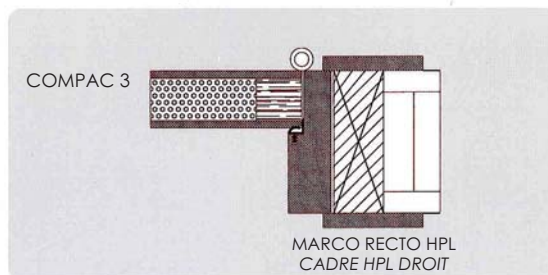

PUERTAS DE PASO ABATIBLES PORTE PLIANTÉ STEP							PUERTAS CORREDERAS PORTES COULISSANTES				BLINDADA ARMORÉD		ACÚSTICA ACOUSTIQUE			PUERTA PROTECCIÓN RX PORTE PROTECTION RX		
	PUERTAS ABATIBLES EI30 PORTES BATTANTES EI30							PUERTAS ABATIBLES EI60 PORTES BATTANTES EI60				BLINDADA NORMAL ARMORÉD NORMALE	BLINDADA 30dB ARMORÉD 30dB	30dB	38dB	43dB			
P. SHAPELINE CLASSIC MARCO RECTO / CADRE DROIT																			
P. SHAPELINE CLASSIC MARCO EXTENSIBLE / CADRE EXTENSION																			
P. SHAPELINE DESIGN MARCO RECTO / CADRE DROIT																			
P. SHAPELINE DESIGN MARCO EXTENSIBLE / CADRE EXTENSION																			
P. INTENSA MARCO RECTO HPL / CADRE HPL DROIT																			
P. INTENSA MARCO POSTFORMADO HPL / CADRE HPL POSTFORMING																			
P. INTENSA ENRASADO MARCO RECTO HPL CADRE QUINTE FLUSH HPL																			
P. INTENSA MARCO ALUMINIO / CADRE ALUMINIUM																			
P. INTENSA MARCO ACERO INOXIDABLE / CADRE INOX																			

SECCIONES PUERTAS