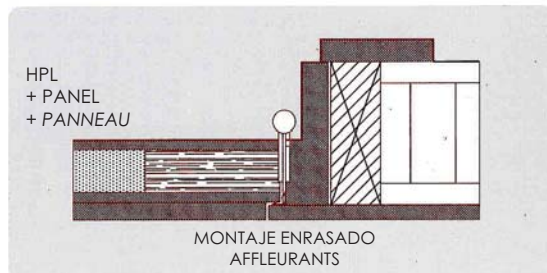

PUERTAS DE PASO ABATIBLES PORTE PLIANTÉ STEP							PUERTAS CORREDERAS PORTES COULISSANTES				BLINDADA ARMORÉD		ACÚSTICA ACOUSTIQUE			PUERTA PROTECCIÓN RX PORTE PROTECTION RX		
	PUERTAS ABATIBLES EI30 PORTES BATTANTES EI30							PUERTAS ABATIBLES EI60 PORTES BATTANTES EI60				BLINDADA NORMAL ARMORÉD NORMALE	BLINDADA 30dB ARMORÉD 30dB	30dB	38dB	43dB			
P. SHAPELINE CLASSIC MARCO RECTO / CADRE DROIT																			
P. SHAPELINE CLASSIC MARCO EXTENSIBLE / CADRE EXTENSION																			
P. SHAPELINE DESIGN MARCO RECTO / CADRE DROIT																			
P. SHAPELINE DESIGN MARCO EXTENSIBLE / CADRE EXTENSION																			
P. INTENSA MARCO RECTO HPL / CADRE HPL DROIT																			
P. INTENSA MARCO POSTFORMADO HPL / CADRE HPL POSTFORMING																			
P. INTENSA ENRASADO MARCO RECTO HPL CADRE QUINTE FLUSH HPL																			
P. INTENSA MARCO ALUMINIO / CADRE ALUMINIUM																			
P. INTENSA MARCO ACERO INOXIDABLE / CADRE INOX																			

SECCIONES PUERTAS