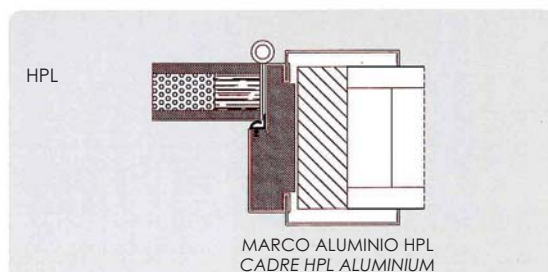

PUERTAS DE PASO ABATIBLES PORTE PLIANTÉ STEP							PUERTAS CORREDERAS PORTES COULISSANTES				BLINDADA ARMORÉD		ACÚSTICA ACOUSTIQUE			PUERTA PROTECCIÓN RX PORTE PROTECTION RX		
	PUERTAS ABATIBLES EI30 PORTES BATTANTES EI30							PUERTAS ABATIBLES EI60 PORTES BATTANTES EI60				BLINDADA NORMAL ARMORÉD NORMALE	BLINDADA 30dB ARMORÉD 30dB	30dB	38dB	43dB			
P. SHAPELINE CLASSIC MARCO RECTO / CADRE DROIT																			
P. SHAPELINE CLASSIC MARCO EXTENSIBLE / CADRE EXTENSION																			
P. SHAPELINE DESIGN MARCO RECTO / CADRE DROIT																			
P. SHAPELINE DESIGN MARCO EXTENSIBLE / CADRE EXTENSION																			
P. INTENSA MARCO RECTO HPL / CADRE HPL DROIT																			
P. INTENSA MARCO POSTFORMADO HPL / CADRE HPL POSTFORMING																			
P. INTENSA ENRASADO MARCO RECTO HPL CADRE QUINTE FLUSH HPL																			
P. INTENSA MARCO ALUMINIO / CADRE ALUMINIUM																			
P. INTENSA MARCO ACERO INOXIDABLE / CADRE INOX																			

SECCIONES PUERTAS