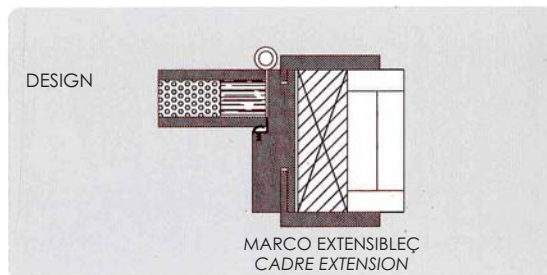

PUERTAS DE PASO ABATIBLES PORTE PLIANTÉ STEP							PUERTAS CORREDERAS PORTES COULISSANTES				BLINDADA ARMORÉD		ACÚSTICA ACOUSTIQUE			PUERTA PROTECCIÓN RX PORTE PROTECTION RX		
	PUERTAS ABATIBLES EI30 PORTES BATTANTES EI30							PUERTAS ABATIBLES EI60 PORTES BATTANTES EI60				BLINDADA NORMAL ARMORÉD NORMALE	BLINDADA 30dB ARMORÉD 30dB	30dB	38dB	43dB			
P. SHAPELINE CLASSIC MARCO RECTO / CADRE DROIT																			
P. SHAPELINE CLASSIC MARCO EXTENSIBLE / CADRE EXTENSION																			
P. SHAPELINE DESIGN MARCO RECTO / CADRE DROIT																			
P. SHAPELINE DESIGN MARCO EXTENSIBLE / CADRE EXTENSION																			
P. INTENSA MARCO RECTO HPL / CADRE HPL DROIT																			
P. INTENSA MARCO POSTFORMADO HPL / CADRE HPL POSTFORMING																			
P. INTENSA ENRASADO MARCO RECTO HPL CADRE QUINTE FLUSH HPL																			
P. INTENSA MARCO ALUMINIO / CADRE ALUMINIUM																			
P. INTENSA MARCO ACERO INOXIDABLE / CADRE INOX																			

SECCIONES PUERTAS